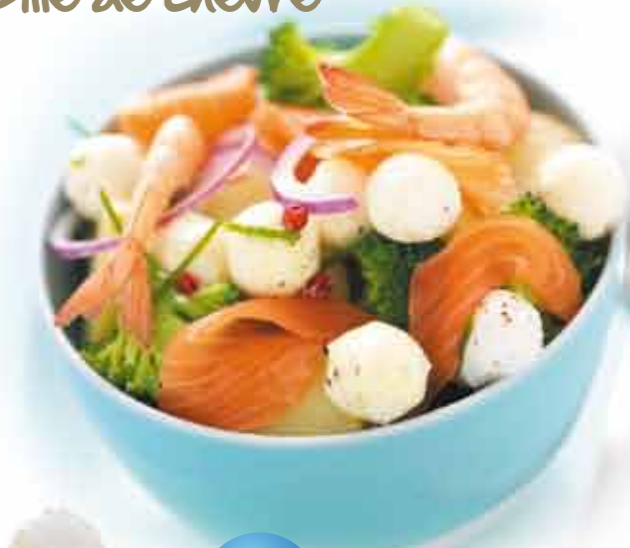

Salade Nordique

Bille de chèvre